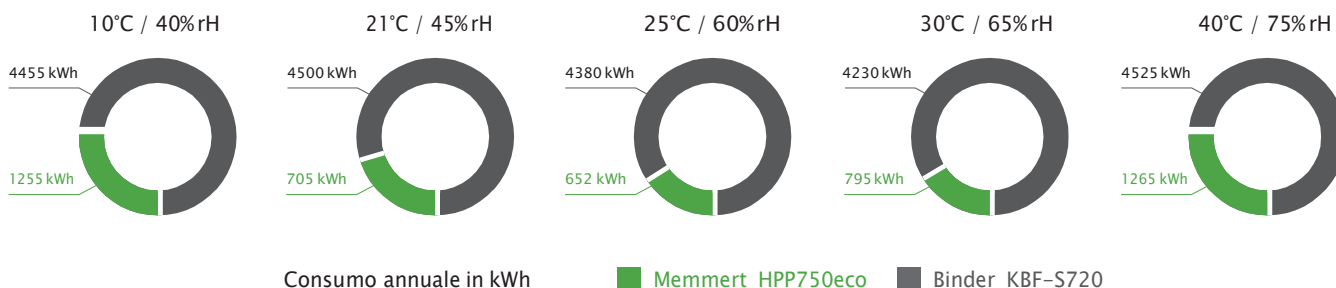

Il vincitore del confronto tecnologico: the HPP750eco

memmert

La tecnologia avanzata Peltier consente di risparmiare l'85% di energia in più rispetto ai prodotti convenzionali.

Efficienza superiore con prestazioni ineguagliabili

Un confronto tecnologico indipendente, effettuato da Testo International Services AG, conferma la straordinaria efficienza e le prestazioni della tecnologia avanzata Peltier di Memmert. Rispetto alla camera climatica con compressore KBF-S720 di Binder, la Memmert HPP750eco è sette volte più efficiente in termini di consumo energetico nei test comuni per ICH guideline Q1A (R2).

www.memmert.com/technology-comparison

Prestazioni certificate del HPP750eco

	10°C / 40%rH	21°C / 45%rH	25°C / 60%rH	30°C / 65%rH	40°C / 75%rH
Deviazione temperatura spaziale	0,42 K	0,28 K	0,42 K	0,3 K	0,36 K
Deviazione umidità spaziale	1,14%rH	0,76%rH	1,48%rH	1,11%rH	1,46%rH
Fluttuazione temperatura temporale	0,02 K	0,02 K	0,01 K	0,01 K	0,02 K
Fluttuazione umidità temporale	0,14%rH	0,31%rH	1,14%rH	1,14%rH	1,14%rH